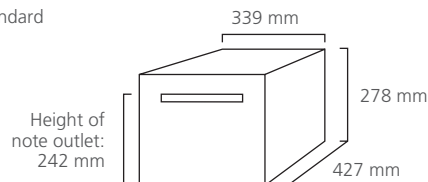

SDD1702

Rear service, standard