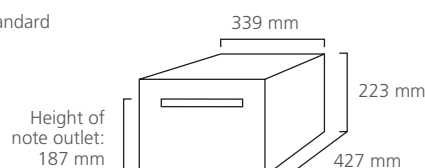

单张出钞模块（SDD）的核心是IDD™智能双张检测器，这是Glory Global Solutions的独有专利。

智能双张检测器IDD™

智能双张检测器提供高度精确和始终如一的双张检测能力，即使纸币破旧损坏得非常厉害。对于智能双张检测器IDD™，不需要任何的机械调整和干预，只要从安装箱取出来，它就可以投入使用。

钞箱

单张出钞模块（SDD）的钞箱安全、有显眼的装钞标志，并且整合了废钞盒；

单张出钞模块（SDD）适用于符合RoHS, UL 和 CE等国际标准组织要求的整机系统内。

SDD1700

Front service, standard