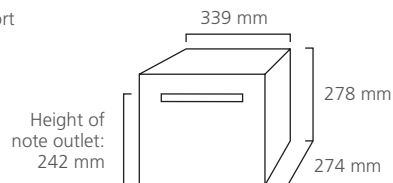

SDD1703

Rear service, short

Glory Global Solutions
Forest View, Crockford Lane, Chineham Business Park,
Basingstoke, Hampshire RG24 8QZ, UK
T +44 (0)1256 368000 F +44 (0)1256 368001
info@uk.glory-global.com www.gloryglobalsolutions.com

Glory Global Solutions 现成为GLORY Ltd一员。

本手册仅提供一般性指引。由于公司的产品和服务在持续发展，请您确认此处介绍是否包含了最新变更。尽管在准备此手册时我们已尽可能考虑了各种可能因素并做了详细检查，公司以及出版者不承担任何错误或遗漏的责任。公司以及出版者也不承担任何因使用此手册信息导致损害的责任。此份文件在所应用的范围内不是合同或许可证的一部分。设备的性能和数据均取决于钞票/硬币的尺寸、质量和处理方法。GLORY是GLORY LTD公司在日本、美国和欧盟的注册商标。所有商标均由GLORY Limited Group of companies所有。© 2013 Glory Global Solutions (International) Limited版权所有。

SDD 技术信息

出钞速度:	5张/秒
适用纸币尺寸:	宽: 57-98 mm 长: 110-92 mm 厚: 0.07-0.15mm
最大交易规模:	50
容量:	标准型: 260mm或1650-2150张 短边型: 117mm或700-900张
加钞机构:	必须打开钞箱，确保正确的加入纸币
接口:	RS232C, RS485, TTL串口（具有接口控制协议）
电源	仅支持直流电源 5V DC ±0.2V 最大电流1.5A 36V DC ±2V 最大电流5A 可提供电源
运行环境	温度: 5-50°C, 41-122°F 湿度: 10-90%
尺寸 长X宽X高:	1700: 223 x 339 x 427 mm 1701: 223 x 339 x 274 mm 1702: 278 x 339 x 427 mm 1703: 278 x 339 x 274 mm 现金出口高度: 1700/01: 187 mm 1702/03: 242 mm
重量（空钞箱）:	1700: 8.5 kg/18.7 lbs 1701: 7.0 kg/15.4 lbs 1702: 10.0 kg/22.0 lbs 1703: 8.8 kg/19.4 lbs
符合标准:	RoHS, UL, CE

Glory技术

独树一帜的专利技术确立新的行业标准

IDD™ 提供无与伦比的精确性和始终如一的双张检测技术，即使处理非常破旧的纸币也毫无问题。不需要机械调整和定期干预。