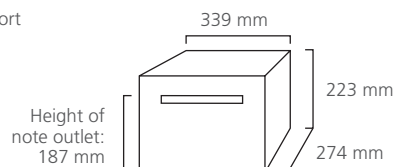

SDD1701

Front service, short