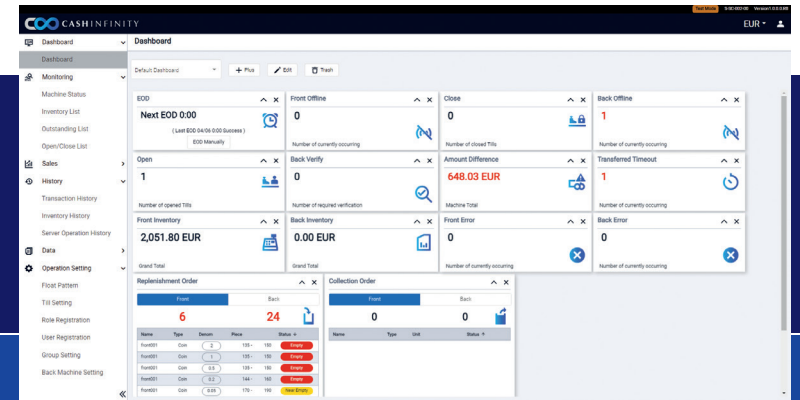

GLORY

CI-SERVERX

Logiciel de gestion des espèces

Le logiciel de gestion des espèces CI-SERVERX optimise la gestion et le traitement de vos espèces en front office et en back office. Cet outil de reporting en ligne propose un tableau de bord personnalisable pour l'affichage des rapports et des données grâce à sa connexion aux solutions de recyclage de la gamme CASHINFINITY™. Le logiciel CI-SERVERX fournit aux responsables de magasin des données et informations sur le flux et l'inventaire des espèces, en temps réel et à distance.

Intégré à la gamme CASHINFINITY, le logiciel CI-SERVERX assure une remontée d'informations en temps réel permettant d'améliorer l'efficacité opérationnelle, la rentabilité et le service client en magasin.

CI-SERVERX						
Protocole d'interface	HTTP , HTTPS					
Nombre d'unités connectables		Nombre maximal Utilisateurs enregistrés	Nombre maximal Tiroirs de caisse enregistrés	Nombre maximal Solutions front office	Nombre maximal Solutions back office	Nombre maximal Groupe cible
	Petit	20	200	3	1	Petits commerces boulangeries, cafés
	Moyen	200	200	10	1	Magasins de taille moyenne
	Grand	5.000	1.500	200	20	Parcs d'attractions, complexes sportifs, aéroports